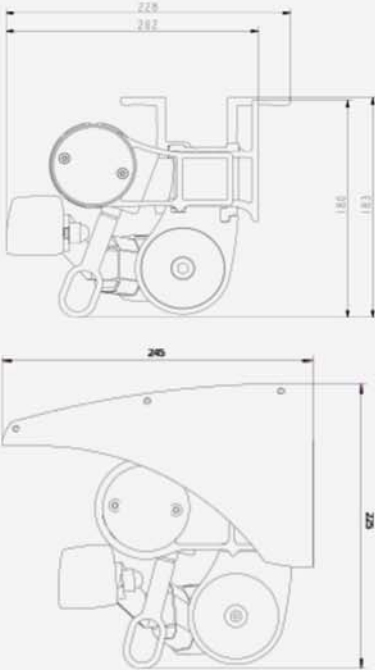

SOLE-TERASSIMARKKIISI

FA20

FA20 on kehitetty erityisesti pienille terasseille ja parvekkeille. Kevyempi rakenne helpottaa asennusta sekä kiinnityspinnan valintaa. CE-merkintä, tuuliluokitus ja Dyneema®-nauhalla varustetut nivelvarret takaavat korkean laadun ja pitkän kestävyuden. Viimeistellyn ilmeen kruunaa valkoiseksi maalattu runko.

Katosprofiili

Tuulianturi

Kaukosäädin

SOLE FA20-TERASSIMARKKIISI

MITAT (cm)	FA20
Maksimiulottuma	250 cm
Maksimileveys	400 cm
Sarjaankytkettynä	800 cm
tuuliluokka 2 EN13561:n mukaan	

FA20

FA20 on avoin ja kompakti markiisi. Se on uuden FA-sarjan perusmalli. Mitoitus riittää kattamaan hyvin ruokailuryhmän ja soveltuu näin erinomaisesti normaalikokoiselle terassille.

KÄYTTÖ

-veivi, kaukosäädin(RTS), Iphone(IO), taloautomaatika(KNX)
-mahdollisuus kytkeä tuuli- ja aurinkoautomaatika

RUNKO

-valkoinen(ral 9010)
-tilauksesta myös muut ral-sävyt

KANGASPUTKI

70 mm sinkitty teräs